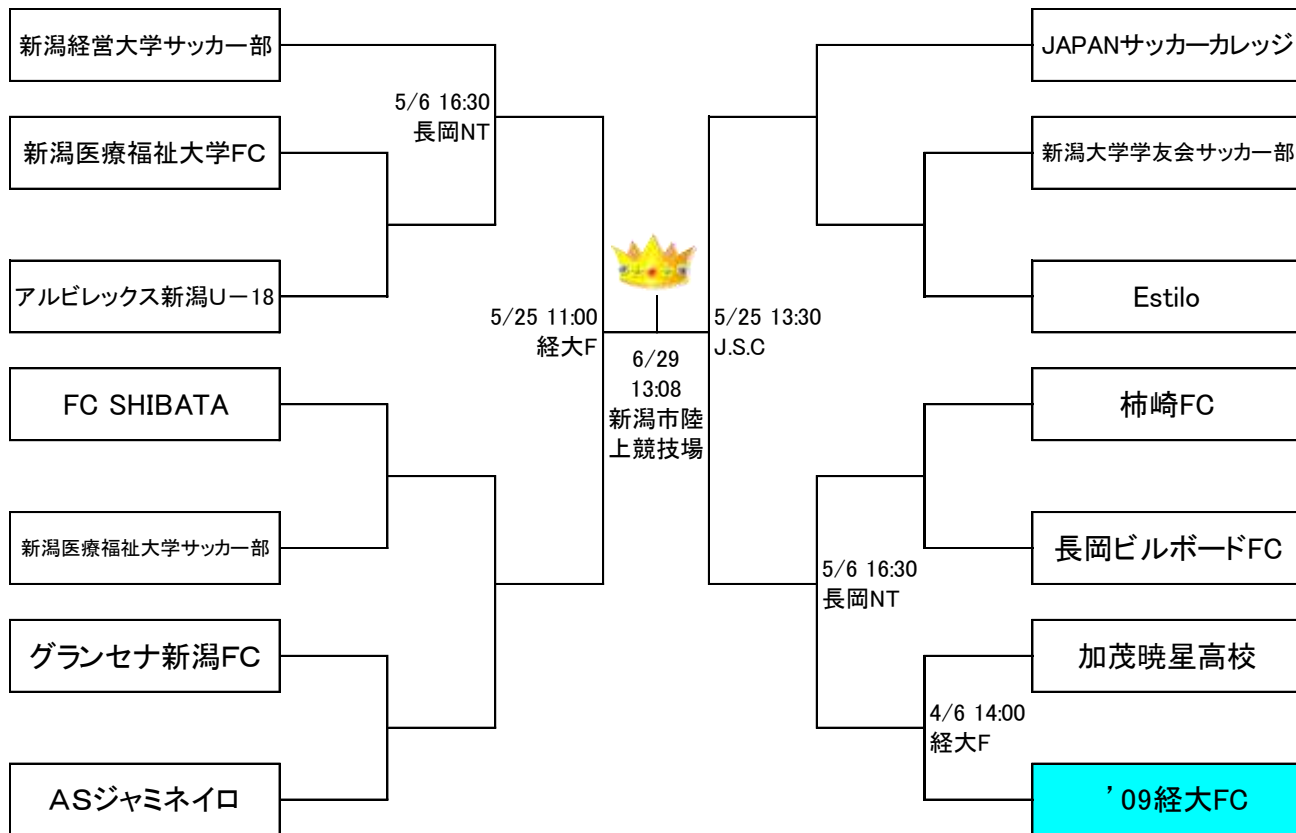

新入生選手紹介！

今年度より新潟経営大学に入学した新入生選手を紹介します。

今回は、本日対戦する加茂暁星高校より入学した2人の選手の紹介です。

DF No.23 伊藤 史紀 選手

背番号 23
名前 伊藤 史紀
ポジション DF
出身チーム 加茂暁星高校(新潟県)

伊藤選手からひとこと!

チームのために一生懸命頑張ります!

MF No.22 嶋崎 拳人 選手

背番号 22
名前 嶋崎 拳人
ポジション MF
出身チーム 加茂暁星高校(新潟県)

嶋崎選手からひとこと!

チームに貢献できるように頑張ります!

2人の選手の活躍にぜひご注目ください!

予想スタメン

Starting Member

Substitute Member

- GK 17 松本亮太
- DF 2 西脇翔太
- DF 15 成澤航
- MF 8 半澤秀典
- MF 10 香山彰利
- MF 13 高宮玄
- MF 14 飯畑尚樹
- FW 11 近藤匠
- FW 16 齋藤翔太

トーナメント表

'09経大FC 次回ホームゲーム

HFL	日時	キックオフ	対戦相手	会場
第1節	4月13日	13:30	長岡ビルボード	経大フィールド

次週、いよいよ北信越フットボールリーグの開幕です！

NIIGATA UNIV. OF MANAGEMENT

2014年度 '09経大FC選手名鑑

自律・尊敬・執着

No	1
氏名	東海林 勝
ポジション	GK
生年月日	1992.10.7
身長・体重	173cm/68kg
出身チーム	西目高校